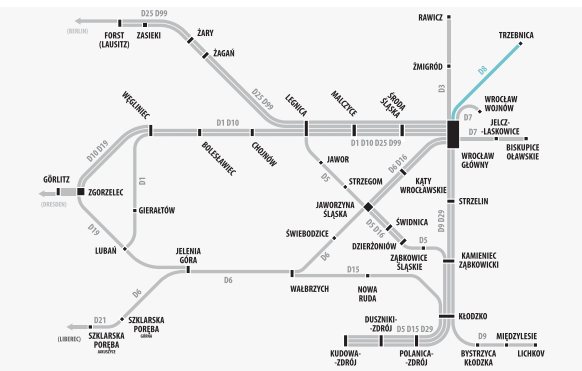

WROCLAW TRZEBNICA

Wydawca:
Koleje Dolnośląskie S.A.
ul. Kolejowa 2, 59-220 Legnica
+48 76 753 51 22 (8:00-20:00)
www.kolejedolnoslaskie.pl
sekretariat@kolejedolnoslaskie.pl
fb.com/KolejeDolnoslaskieSA
@KolejeD

ROZKŁAD JAZDY
WAŻNY
OD **21.10.2018**
DO **08.12.2018**

D8

Wrocław Główny - Trzebnica

Rozkład jazdy obowiązuje **od 21.10.2018 do 08.12.2018**

Rozkład jazdy może ulec zmianie, aktualne informacje dostępne są w wyszukiwarkach połączeń oraz pod adresem www.kolejedolnoslaskie.pl

	przewoźnik		KD	KD	KD	KD	KD	KD	KD	KD	KD	KD	
	numer pociągu		69941/0	69943/2	69945/4	69947/6	69949/8	69951/0	69953/2	69955/4	69957/6	69959/8	69961/0
	numer linii		D8	D8	D8	D8	D8	D8	D8	D8	D8	D8	D8
	PN-PT												
km	[85]												
	ze stacji												
0,000	Wrocław Główny	o	€ 04.45	05.47	€ 07.00	08.00	09.59	€ 11.44	12.45	€ 13.51	14.54	€ 16.00	17.02
3,702	Wrocław Mikołajów		€ 04.51	05.53	€ 07.06	08.06	10.05	€ 11.50	12.51	€ 13.57	15.00	€ 16.06	17.08
6,806	Wrocław Nadodrze		€ 04.57	05.58	€ 07.12	08.12	10.10	€ 11.55	12.56	€ 14.02	15.05	€ 16.11	17.13
10,733	Wrocław Sottysowice		€ 05.02	06.04	€ 07.16	08.17	10.15	€ 12.00	13.01	€ 14.07	15.10	€ 16.16	17.18
13,600	Wrocław Psie Pole		€ 05.06	06.08	€ 07.19	08.20	10.18	€ 12.03	13.04	€ 14.10	15.13	€ 16.20	17.22
14,727	Wrocław Zakrzów		€ 05.08	06.10	€ 07.22	08.22	10.20	€ 12.05	13.06	€ 14.12	15.15	€ 16.22	17.24
16,208	Wrocław Pawtówce		€ 05.10	06.12	€ 07.24	08.25	10.23	€ 12.07	13.08	€ 14.14	15.17	€ 16.24	17.27
19,197	Ramiszków		€ 05.13	06.15	€ 07.28	08.28	10.26	€ 12.11	13.12	€ 14.18	15.21	€ 16.28	17.30
21,126	Pasikurowice		€ 05.16	06.18	€ 07.30	08.31	10.29	€ 12.13	13.14	€ 14.20	15.23	€ 16.30	17.33
23,991	Siedlec Trzebnicki		€ 05.19	06.21	€ 07.34	08.34	10.32	€ 12.17	13.18	€ 14.24	15.27	€ 16.34	17.36
26,816	Pierwoszów Miłocin		€ 05.23	06.25	€ 07.37	08.37	10.36	€ 12.20	13.21	€ 14.27	15.30	€ 16.37	17.40
29,296	Brochocin Trzebnicki	∨	€ 05.26	06.28	€ 07.40	08.40	10.39	€ 12.23	13.24	€ 14.30	15.33	€ 16.40	17.43
33,336	Trzebnica	p	€ 05.31	06.32	€ 07.45	08.45	10.43	€ 12.28	13.29	€ 14.35	15.38	€ 16.45	17.47
	do stacji												

	przewoźnik		KD	KD	KD	KD	KD
	numer pociągu		69963/2	69965/4	69967/6	69969/8	69971/0
	numer linii		D8	D8	D8	D8	D8
	PN-PT						
km	[85]						
	ze stacji						
0,000	Wrocław Główny	o	€ 18.03	19.03	€ 20.12	21.13	22.55
3,702	Wrocław Mikołajów		€ 18.09	19.09	€ 20.18	21.19	23.01
6,806	Wrocław Nadodrze		€ 18.14	19.16	€ 20.23	21.24	23.06
10,733	Wrocław Sottysowice		€ 18.19	19.21	€ 20.28	21.29	23.11
13,600	Wrocław Psie Pole		€ 18.22	19.24	€ 20.31	21.32	23.14
14,727	Wrocław Zakrzów		€ 18.25	19.26	€ 20.33	21.35	23.16
16,208	Wrocław Pawtówce		€ 18.27	19.29	€ 20.36	21.37	23.19
19,197	Ramiszków		€ 18.31	19.32	€ 20.39	21.41	23.22
21,126	Pasikurowice		€ 18.33	19.35	€ 20.42	21.43	23.25
23,991	Siedlec Trzebnicki		€ 18.37	19.38	€ 20.45	21.47	23.28
26,816	Pierwoszów Miłocin		€ 18.40	19.42	€ 20.49	21.50	23.32
29,296	Brochocin Trzebnicki	∨	€ 18.43	19.45	€ 20.52	21.53	23.35
33,336	Trzebnica	p	€ 18.48	19.49	€ 20.57	21.58	23.40
	do stacji