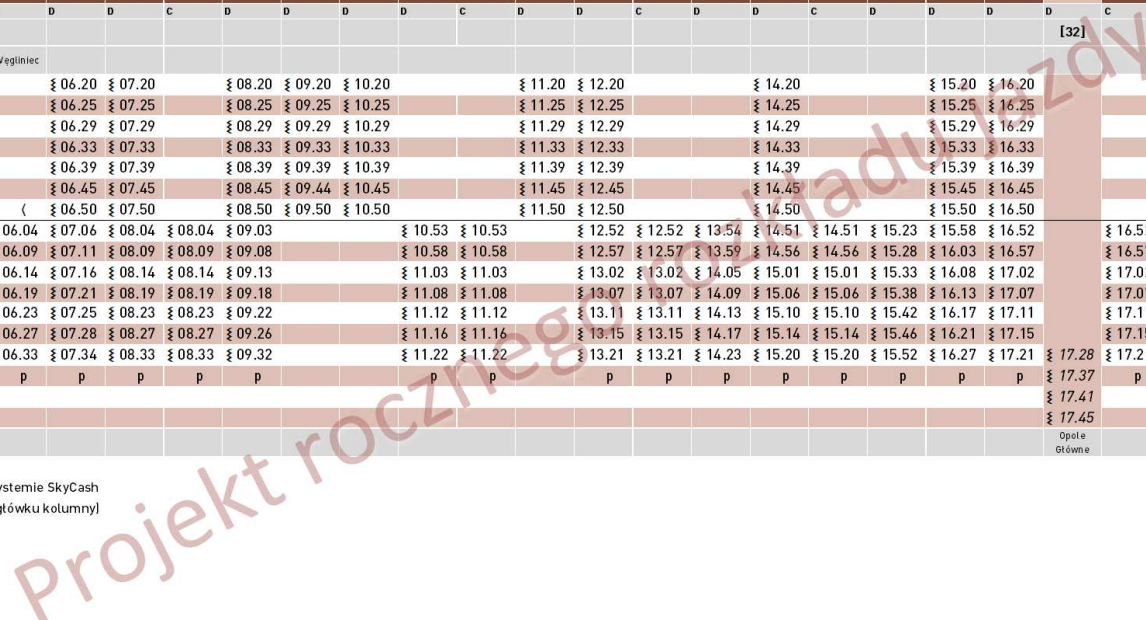

- **D7** - numer podany w nagłówku odpowiada numeracji linii w systemie SkyCash
- ξ - pociąg kursuje w określonych terminach (szczegóły w nagłówku kolumny)
- PN...ND - pociąg kursuje w określone dni tygodnia
- p - godzina przyjazdu do stacji Jelcz-Laskowice
- C - kursuje w soboty, niedziele i święta
- D - kursuje w dni robocze
- H - kursuje codziennie
- [32] - nie kursuje także w dniach 30.04; 02.05; 04.05; 01.06; 02.11.2018